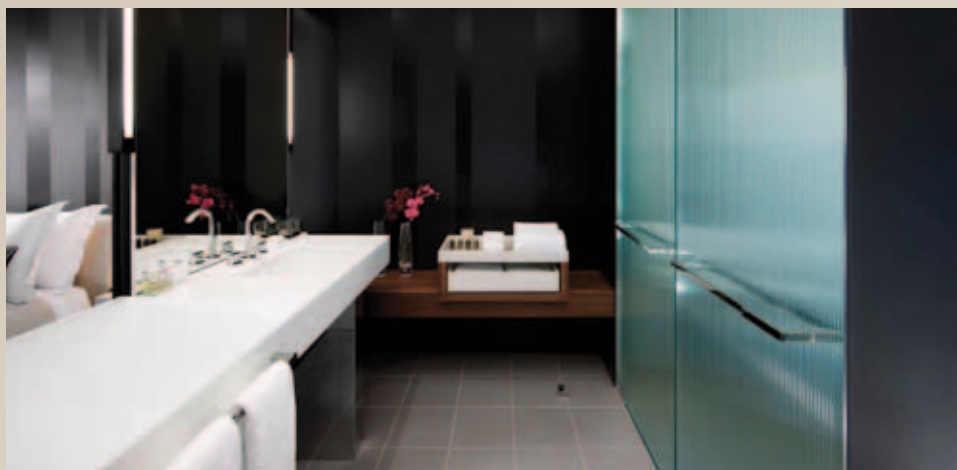

CROWN METROPOL 酒店

奢華的重新定義

一個全新的令人矚目的酒店將進入您的視野。

新鮮。充滿活力。絕對時尚。Crown Metropol 酒店即將隆重開幕。它將為酒店住宿帶來一個全新的定義，一種絕對能吸引您的充分體現了走在時代尖端的設計理念的熱情及體驗。

出自國際知名建築師團隊之手，Crown Metropol 酒店無處不散發出嶄新的奢華風格。658 間風格時尚的客房，包括 36 間獨立設計的 studios 定能給您帶來全新感受。您也可以使用酒店內 4 間專用會議室以及設備先進的商業中心。

Crown Metropol 酒店提供眾多設施可以幫您在松弛的小世界里好好休息，回復精神。ISIKA 都市水療中心是您寵愛自己的最佳去處。您也可以享受前所未有的泳池設施，包括有一個室內溫水泳池及以及可以全面縱觀墨爾本無敵美景的露臺。

很快您也有機會可以試試墨爾本最受期待的食肆之一，名廚 Gordon Ramsay 的 Maze。或者您可以試試 28，墨爾本最佳的空中 lounge 吧。Crown Metropol 酒店還將提供一個全新的購物區，包括一系列剛剛登陸墨爾本的世界知名的奢華品牌。

地處墨爾本最富活力的 Southbank 區，有天橋直接通往皇冠會議中心，皇冠第三間酒店為您提供杰出的商業及休閒設施。不要錯過這絕對的迷人體驗，快成為 Crown Metropol 酒店的第一批客人吧。

聯系

預訂房間請致電 Crown Metropol

酒店訂房專線: +61 3 9292 6211

電郵: hotelsales@crownmelbourne.com.au

請登陸 www.crownmetropol.com.au

了解最新資訊

8 Whiteman St Southbank Victoria 3006 Australia